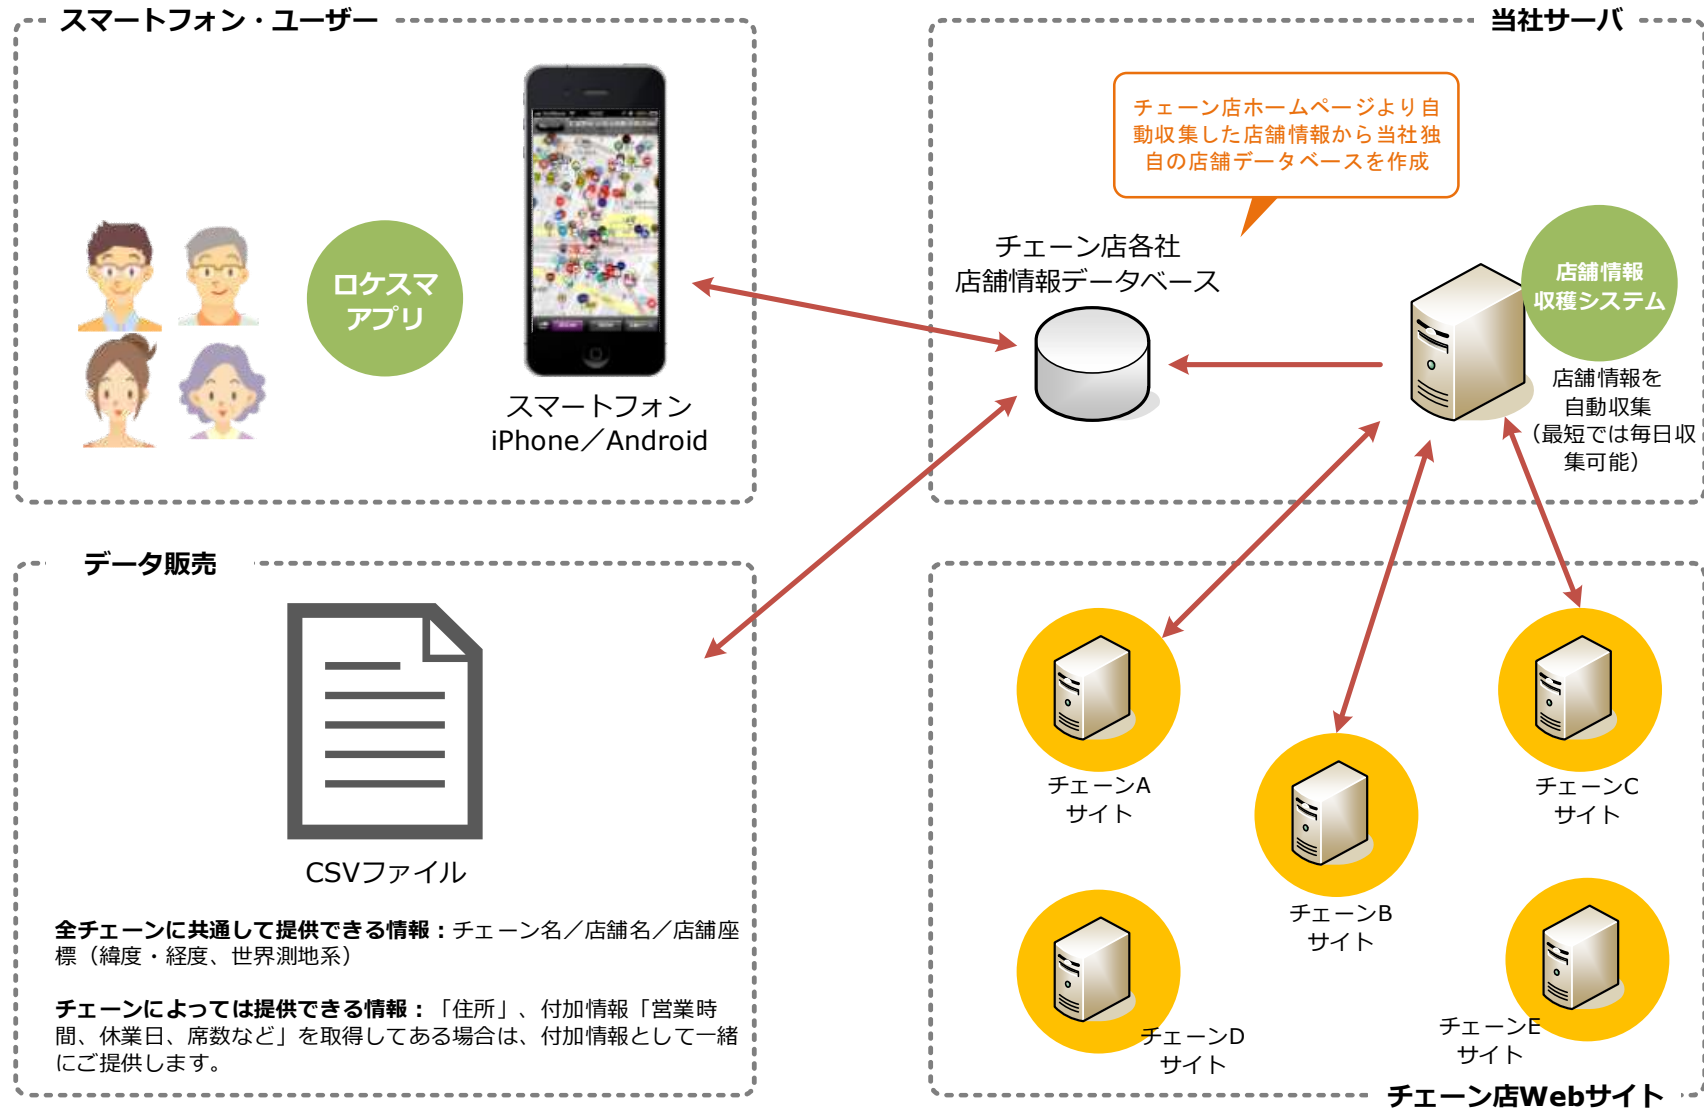

データは、チェーン運営元サイトより機械収集します

データ収集について

- 当社が独自に開発した店舗情報収穫システム（クローラー）により、店舗データを自動的に収集します。基本的に人間は関与しません。
- データ収集は、特別な事情がない限り、基本的に毎日情報を収集し、更新しています。
- 本日時点での収集データの状況（収録チェーン、店舗数、データ収集日）については、以下のページをご覧ください。
 - <http://www.locationsmart.org/tool/price.php>
- ご提供日に存在する最新のデータを取りまとめてご提供いたします。